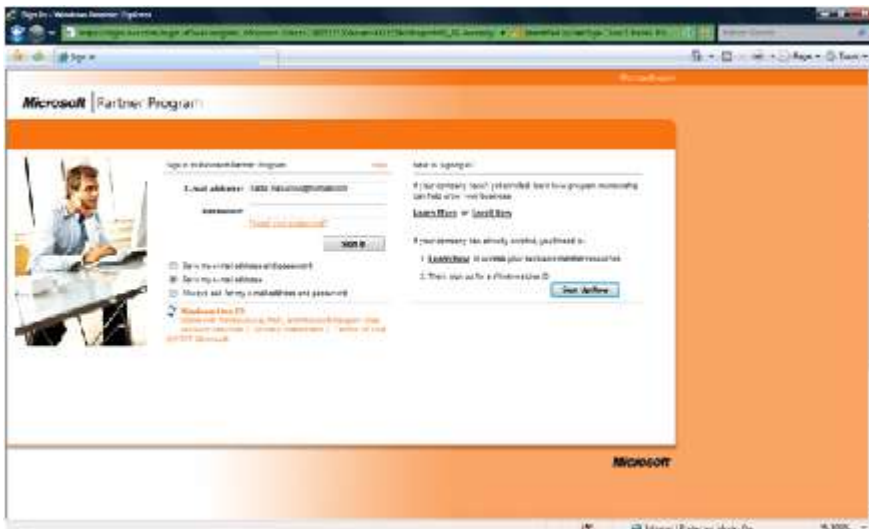

# Шановний Партнере!

Реєстрація через Центр Навчання Партнерів проходить в 3 кроки:

1. **Вхід в Центр Навчання Партнерів**

потрібно зайти на сторінку

<https://training.partner.microsoft.com/plc/details.aspx?publisher=12&delivery=234324>

та натиснути **Sign In**.

2. **Авторизація LiveID**

потрібно ввести свій логін та пароль LiveID, та натиснути Enter.

Якщо Ви не маєте LiveID, [створіть його зараз!](#)