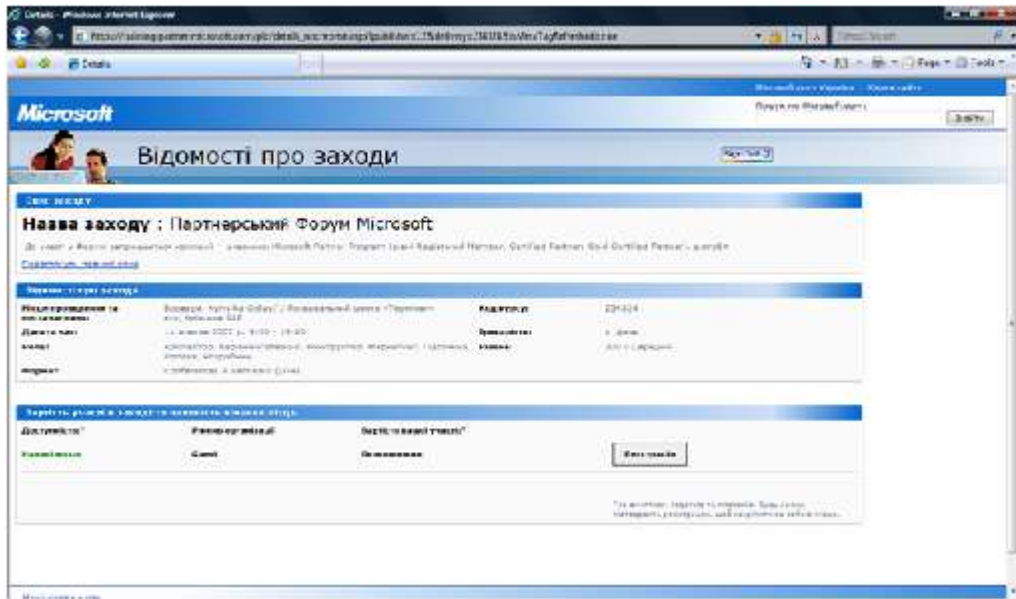

3. Реєстрація на Форум

Натисніть **Зареєструватися** та введіть контактну інформацію учасника.

4. Дякуємо Вам за реєстрацію для участі в Партнерському Форумі Microsoft!